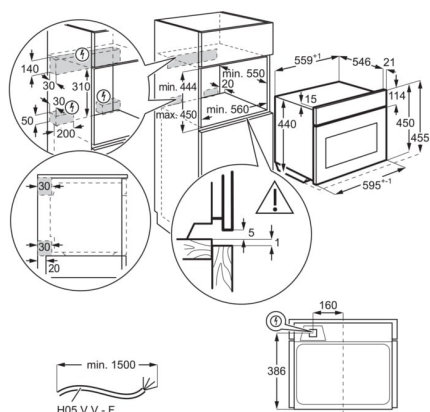

Specifikacija izdelka

Čiščenje pečice	lahko čistilni emajl
Uporabna prostornina notranjosti (l)	43
Razred energijske učinkovitosti	No
Razpon temperature	30°C - 230°C
Zunanje mere (VxŠxG) v mm	455x595x567
Notranjost	Sivi emajl
Vgradne mere (mm)	450x560x550
Skupna priključna moč (W)	3000
Moč (V)	230
Varovalka (A)	16
Dolžina kabla (m)	1,5
Moč mikrovalov (W)	1000
Barva	nerjaveče jeklo
PNC koda	94406668
Product Partner Code	KR

PSGBOV180DE0000H